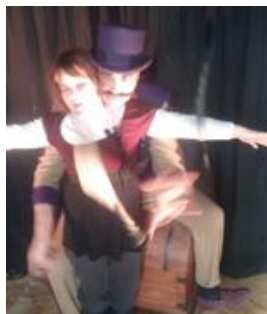

SHINTAI JonGlo Théâtre, Ghislain Foulon
shintai@live.fr - Tél. : +33 (0)6 82 87 60 36

Le jongleur d'illusions, les élixirs de prouesse du Dr Houston.

Spectacle burlesque interactif