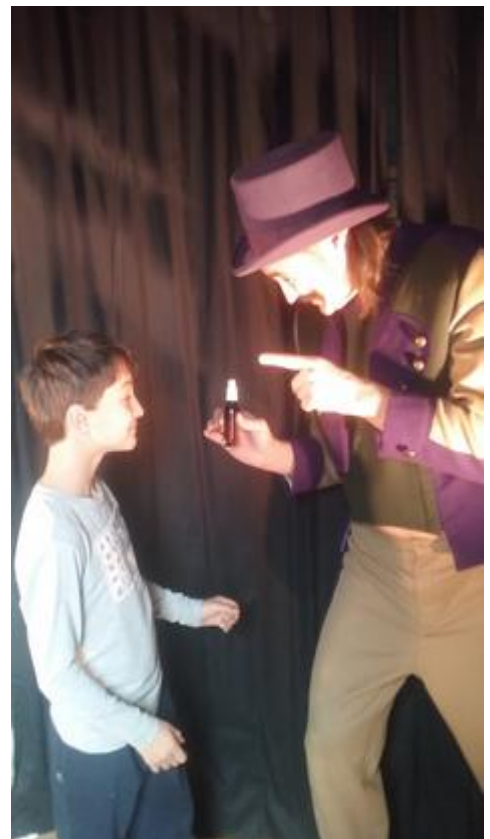

SHINTAI JonGlo Théâtre, Ghislain Foulon
shintai@live.fr - Tél. : +33 (0)6 82 87 60 36

Le jongleur d'illusions, les élixirs de prouesse du Dr Houston.

Spectacle burlesque interactif