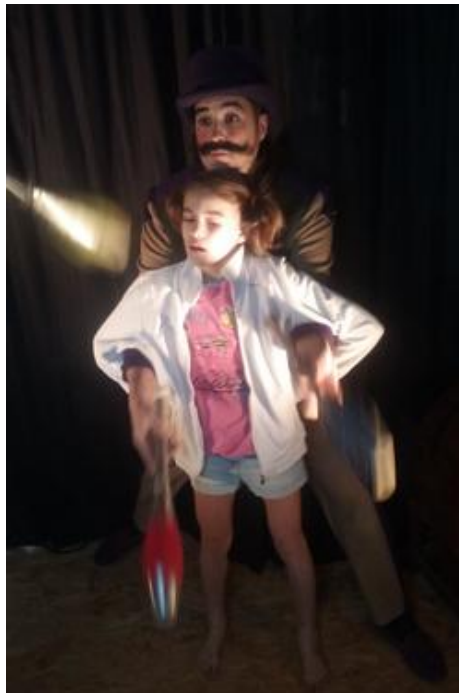

SHINTAI JonGlo Théâtre, Ghislain Foulon
shintai@live.fr - Tél. : +33 (0)6 82 87 60 36

Le jongleur d'illusions, les élixirs de prouesse du Dr Houston.

Spectacle burlesque interactif